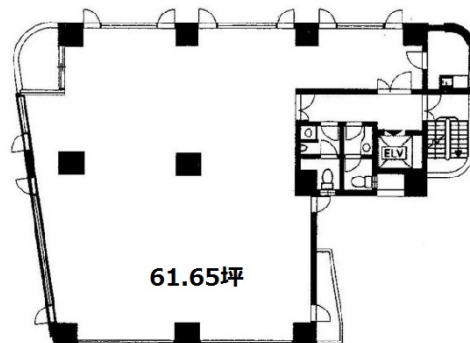

DSDビル 2階61.65坪

東京都新宿区山吹町348

物件MAP

賃貸条件	
坪数	61.65坪
階数	2階
入居可能日	
ビル情報	
所在地	東京都新宿区山吹町348
最寄り駅	東京メトロ有楽町線 江戸川橋駅 徒歩3分 東京メトロ東西線 神楽坂駅 徒歩11分 東京メトロ東西線 早稲田駅 徒歩12分 東京メトロ有楽町線 護国寺駅 徒歩15分
エリア	四谷・市ヶ谷・飯田橋エリア
竣工	1992年4月
耐震	新耐震基準
階数	地上6階
用途	事務所/店舗
構造	SRC造
設備情報	
エレベーター	1基
空調	個別空調
OAフロア	タイルカーペット
基準階天井高	
光ファイバー	調査中
トイレ	男女別・室内
セキュリティ	有り
駐車場	調査中