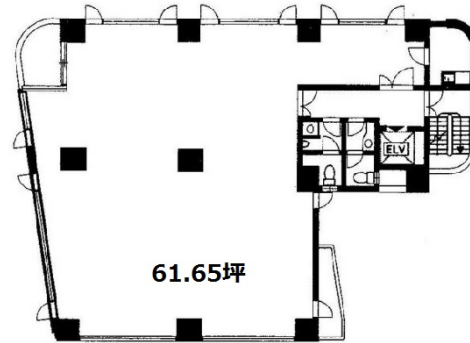

# DSDビル 2階61.65坪

東京都新宿区山吹町348

## 物件MAP

賃貸条件	
坪数	61.65坪
階数	2階
入居可能日	
ビル情報	
所在地	東京都新宿区山吹町348
最寄り駅	東京メトロ有楽町線 江戸川橋駅 徒歩3分 東京メトロ東西線 神楽坂駅 徒歩11分 東京メトロ東西線 早稲田駅 徒歩12分 東京メトロ有楽町線 護国寺駅 徒歩15分
エリア	四谷・市ヶ谷・飯田橋エリア
竣工	1992年4月
耐震	新耐震基準
階数	地上6階
用途	事務所/店舗
構造	SRC造
設備情報	
エレベーター	1基
空調	個別空調
OAフロア	タイルカーペット
基準階天井高	
光ファイバー	調査中
トイレ	男女別・室内
セキュリティ	有り
駐車場	調査中