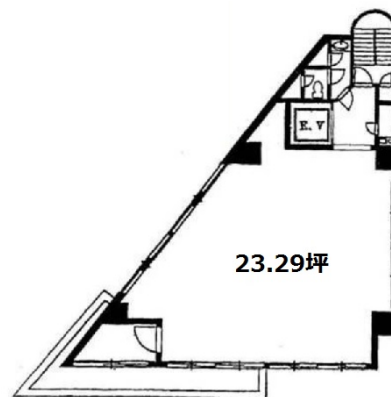

# 福山ビル 6階23.29坪

東京都目黒区目黒1-24-18

## 物件MAP

賃貸条件	
坪数	23.29坪
階数	6階
入居可能日	
ビル情報	
所在地	東京都目黒区目黒1-24-18
最寄り駅	JR山手線 目黒駅 徒歩5分 東京メトロ南北線 目黒駅 徒歩5分 JR山手線 目黒駅 徒歩5分
エリア	目黒駅エリア
竣工	1989年7月
耐震	新耐震基準
階数	地上10階
用途	事務所
構造	SRC造
設備情報	
エレベーター	1基
空調	
OAフロア	タイルカーペット
基準階天井高	
光ファイバー	有り
トイレ	男女共用・室外
セキュリティ	有り
駐車場	