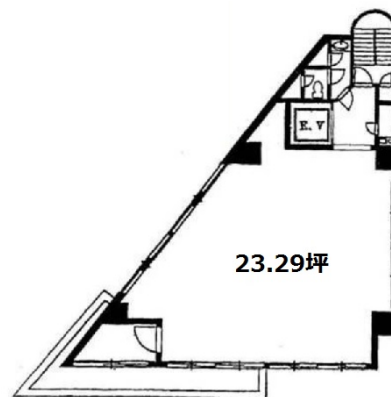

福山ビル 6階23.29坪

東京都目黒区目黒1-24-18

物件MAP

賃貸条件	
坪数	23.29坪
階数	6階
入居可能日	
ビル情報	
所在地	東京都目黒区目黒1-24-18
最寄り駅	JR山手線 目黒駅 徒歩5分 東京メトロ南北線 目黒駅 徒歩5分 JR山手線 目黒駅 徒歩5分
エリア	目黒駅エリア
竣工	1989年7月
耐震	新耐震基準
階数	地上10階
用途	事務所
構造	SRC造
設備情報	
エレベーター	1基
空調	
OAフロア	タイルカーペット
基準階天井高	
光ファイバー	有り
トイレ	男女共用・室外
セキュリティ	有り
駐車場	