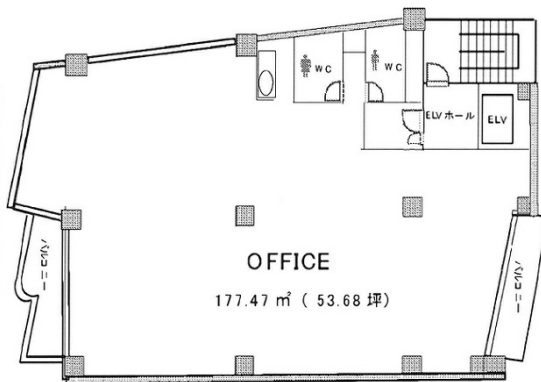

S・Iビルディング 5階53.68坪

東京都文京区春日1-11-14

物件MAP

賃貸条件	
坪数	53.68坪
階数	5階
入居可能日	

ビル情報	
所在地	東京都文京区春日1-11-14
最寄り駅	東京メトロ丸ノ内線 後樂園駅 徒歩6分 都営三田線 春日駅 徒歩7分
エリア	その他文京区
竣工	1988年3月
耐震	新耐震基準
階数	地上階
用途	事務所
構造	S造

設備情報	
エレベーター	1基
空調	個別空調
OAフロア	その他
基準階天井高	
光ファイバー	有り
トイレ	男女共用・室内
セキュリティ	無し
駐車場	無し

事務所移転の簡単検索サイト

Quick Service

クイックサービス

S・Iビルディング 5階53.68坪 東京都文京区春日1-11-14

その他文京区 (ビルID: 0043635) の賃貸オフィス

貸事務所・レンタルオフィス・オフィス移転ならQuickService

物件詳細はこちらから

0120-55-2620