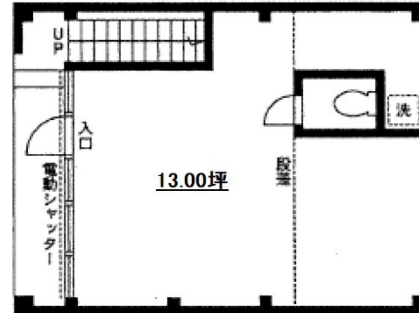

## 物件MAP

賃貸条件	
坪数	13坪
階数	1階
入居可能日	
ビル情報	
所在地	愛知県名古屋市千種区今池南30-22
最寄り駅	名古屋市営地下鉄桜通線 吹上駅 徒歩3分 名古屋市営地下鉄東山線 今池駅 徒歩8分 名古屋市営地下鉄桜通線 今池駅 徒歩8分
エリア	千種・今池エリア
竣工	2000年3月
耐震	新耐震基準
階数	地上3階 地上1階
用途	事務所/店舗
構造	S造
設備情報	
エレベーター	
空調	無し
OAフロア	その他
基準階天井高	
光ファイバー	調査中
トイレ	男女共用・室内
セキュリティ	調査中
駐車場	有り