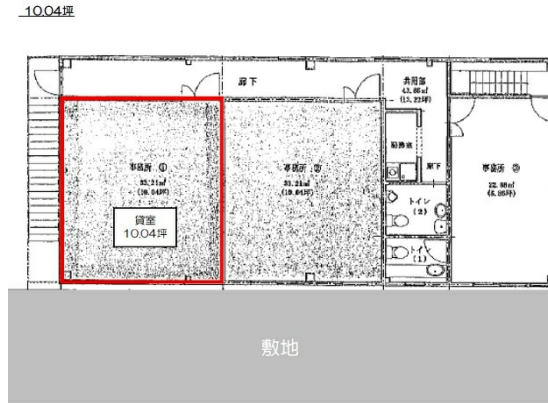

# 那の津ベース 2階10.04坪

福岡県福岡市中央区那の津3-6-4

## 物件MAP

賃貸条件	
坪数	10.04坪
階数	2階 (201 申込有)
入居可能日	
ビル情報	
所在地	福岡県福岡市中央区那の津3-6-4
最寄り駅	福岡市営地下鉄空港線 天神駅 徒歩23分
エリア	中央区その他エリア
竣工	要確認
耐震	
階数	地上2階
用途	事務所
構造	S造
設備情報	
エレベーター	
空調	個別空調
OAフロア	
基準階天井高	
光ファイバー	
トイレ	男女共用・室外
セキュリティ	有り
駐車場	有り