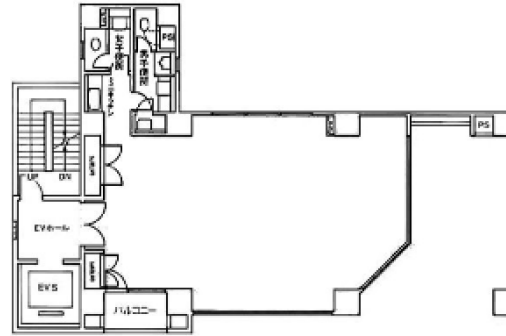

# ACN四谷ビル 2階31.93坪

東京都新宿区四谷2-4-1

2F

物件MAP

賃貸条件	
坪数	31.93坪
階数	2階
入居可能日	即日
ビル情報	
所在地	東京都新宿区四谷2-4-1
最寄り駅	東京メトロ丸ノ内線 四ツ谷駅 徒歩4分 東京メトロ南北線 四ツ谷駅 徒歩4分 JR中央本線 四ツ谷駅 徒歩4分
エリア	四谷・市ヶ谷・飯田橋エリア
竣工	1990年7月
耐震	新耐震基準
階数	地上13階 地下1階
用途	事務所
構造	SRC造
設備情報	
エレベーター	1基
空調	個別空調
OAフロア	タイルカーペット
基準階天井高	2,500mm
光ファイバー	有り
トイレ	男女別・室内
セキュリティ	有り
駐車場	無し

事務所移転の簡単検索サイト

Quick Service

クイックサービス

ACN四谷ビル 2階31.93坪 東京都新宿区四谷2-4-1

四谷・市ヶ谷・飯田橋エリア (ビルID: 0043599) の賃貸オフィス

貸事務所・レンタルオフィス・オフィス移転ならQuickService

物件詳細はこちらから

0120-55-2620