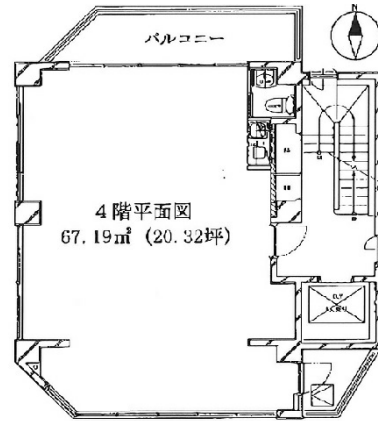

# TSKビル 4階20.32坪

東京都江東区東陽4-8-22

## 物件MAP

賃貸条件	
坪数	20.32坪
階数	4階
入居可能日	
ビル情報	
所在地	東京都江東区東陽4-8-22
最寄り駅	東京メトロ東西線 東陽町駅 徒歩3分
エリア	門前仲町・木場・東陽町エリア
竣工	2007年3月
耐震	新耐震基準
階数	地上6階
用途	事務所/店舗
構造	RC造
設備情報	
エレベーター	1基
空調	個別空調
OAフロア	その他
基準階天井高	
光ファイバー	有り
トイレ	男女共用・室内
セキュリティ	有り
駐車場	無し