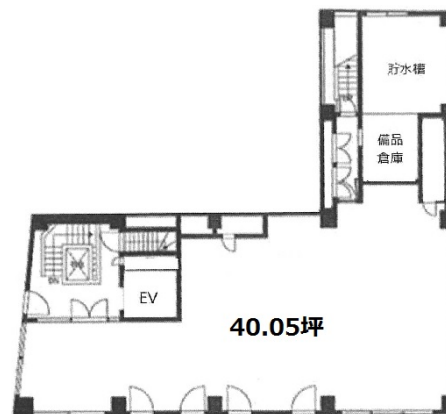

SEED-Mビル 3階40.05坪

東京都目黒区自由が丘2-10-12

物件MAP

賃貸条件	
坪数	40.05坪
階数	3階（申込有）
入居可能日	
ビル情報	
所在地	東京都目黒区自由が丘2-10-12
最寄り駅	東急東横線 自由が丘駅 徒歩3分
エリア	その他目黒区
竣工	1990年2月
耐震	新耐震基準
階数	地上3階 地下1階
用途	事務所/店舗
構造	S造
設備情報	
エレベーター	1基
空調	個別空調
OAフロア	その他
基準階天井高	
光ファイバー	無し
トイレ	調査中
セキュリティ	調査中
駐車場	無し