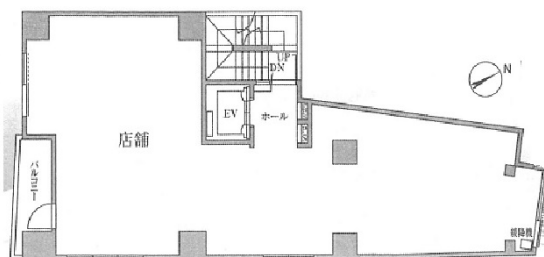

羽深ビル（旧：高田馬場1丁目ビル） 2階29.79坪

東京都新宿区高田馬場1-17-15

物件MAP

賃貸条件	
月額賃料	983,400円（税別）
坪数	29.79坪
坪単価	33,011円（税別）
共益費	65,552円
礼金	2ヶ月
敷金（保証金）	5ヶ月
階数	2階
入居可能日	相談

ビル情報	
所在地	東京都新宿区高田馬場1-17-15
最寄り駅	JR山手線 高田馬場駅 徒歩5分 東京メトロ東西線 高田馬場駅 徒歩5分 西武新宿線 高田馬場駅 徒歩5分
エリア	四谷・市ヶ谷・飯田橋エリア
竣工	2018年3月
耐震	新耐震基準
階数	地上10階
用途	事務所/店舗
構造	RC造、一部S造