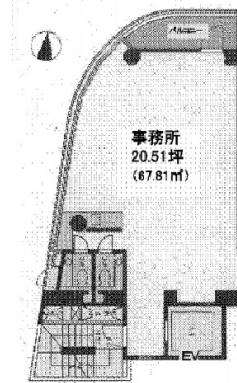

# 9STAGE Kanda 6階20.51坪

東京都千代田区内神田3-24-4

## 物件MAP

賃貸条件	
坪数	20.51坪
階数	6階
入居可能日	
ビル情報	
所在地	東京都千代田区内神田3-24-4
最寄り駅	JR山手線 神田駅 徒歩3分 東京メトロ銀座線 神田駅 徒歩3分
エリア	神田・小川町エリア
竣工	2010年3月
耐震	新耐震基準
階数	地上11階
用途	事務所
構造	RC造
設備情報	
エレベーター	1基
空調	個別空調
OAフロア	スケルトン
基準階天井高	
光ファイバー	無し
トイレ	調査中
セキュリティ	無し
駐車場	無し