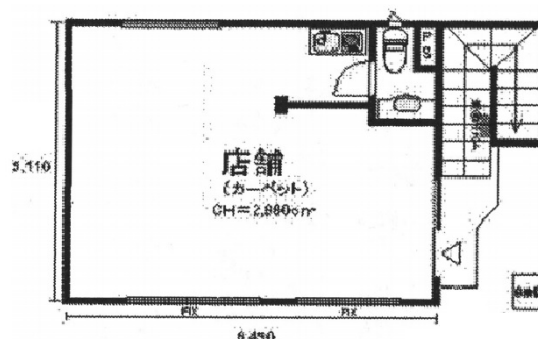

## 物件MAP

賃貸条件	
月額賃料	199,995円 (税別)
坪数	11.31坪
坪単価	17,683円 (税別)
共益費	無し
礼金	216000円
敷金 (保証金)	600000円
階数	1階
入居可能日	即日

ビル情報	
所在地	東京都渋谷区本町2-16-4
最寄り駅	京王京王線 初台駅 徒歩8分 京王京王線 幡ヶ谷駅 徒歩13分
エリア	原宿・代々木・初台エリア
竣工	2006年5月
耐震	新耐震基準
階数	地上3階 地下1階
用途	事務所/店舗
構造	S造