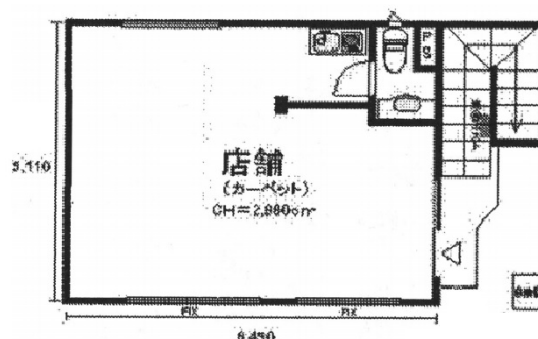

扶桑東京ビル 1階11.31坪

東京都渋谷区本町2-16-4

物件MAP

賃貸条件	
月額賃料	199,995円 (税別)
坪数	11.31坪
坪単価	17,683円 (税別)
共益費	無し
礼金	216000円
敷金 (保証金)	600000円
階数	1階
入居可能日	即日

ビル情報	
所在地	東京都渋谷区本町2-16-4
最寄り駅	京王京王線 初台駅 徒歩8分 京王京王線 幡ヶ谷駅 徒歩13分
エリア	原宿・代々木・初台エリア
竣工	2006年5月
耐震	新耐震基準
階数	地上3階 地下1階
用途	事務所/店舗
構造	S造

設備情報	
エレベーター	
空調	個別空調
OAフロア	その他
基準階天井高	
光ファイバー	有り
トイレ	男女共用・室内
セキュリティ	調査中
駐車場	無し

事務所移転の簡単検索サイト

Quick Service

クイックサービス

扶桑東京ビル 1階11.31坪 東京都渋谷区本町2-16-4

原宿・代々木・初台エリア (ビルID: 0043482) の賃貸オフィス

貸事務所・レンタルオフィス・オフィス移転ならQuickService