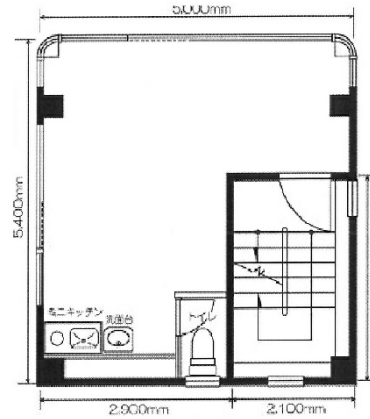

河田ビル 3階6.15坪

東京都港区芝5-1-1

物件MAP

賃貸条件	
月額賃料	98,000円（税別）
坪数	6.15坪
坪単価	15,935円（税別）
共益費	無し
礼金	1ヶ月
敷金（保証金）	4ヶ月
階数	3階
入居可能日	即日

ビル情報	
所在地	東京都港区芝5-1-1
最寄り駅	都営三田線 三田駅 徒歩7分 JR山手線 田町駅 徒歩8分 都営大江戸線 赤羽橋駅 徒歩9分
エリア	品川・田町・お台場エリア
竣工	1992年4月
耐震	新耐震基準
階数	地上4階
用途	事務所
構造	RC造

設備情報	
エレベーター	
空調	個別空調
OAフロア	タイルカーペット
基準階天井高	2,350mm
光ファイバー	有り
トイレ	男女共用・室内
セキュリティ	無し
駐車場	無し