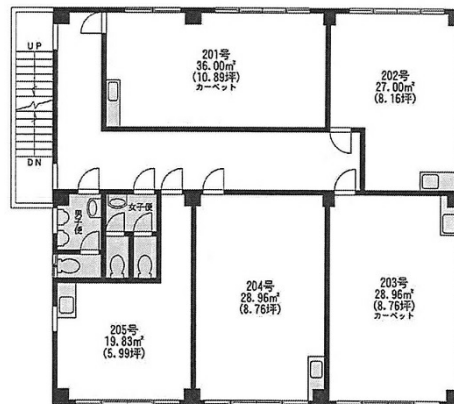

# 山本ビル 2階10.88坪

千葉県千葉市中央区新田町35-8

## 物件MAP

賃貸条件	
坪数	10.88坪
階数	2階 (201)
入居可能日	即日

ビル情報	
所在地	千葉県千葉市中央区新田町35-8
最寄り駅	京成千葉線 千葉中央駅 徒歩8分 JR中央・総武線 千葉駅 徒歩10分
エリア	千葉駅エリア
竣工	1983年11月
耐震	新耐震基準
階数	地上3階
用途	事務所
構造	S造

設備情報	
エレベーター	
空調	個別空調
OAフロア	その他
基準階天井高	
光ファイバー	有り
トイレ	男女別・室外
セキュリティ	無し
駐車場	無し