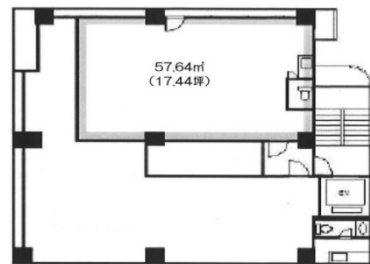

澤田聖徳ビル (SSビル)

4階17.44坪

神奈川県横浜市中区蓬莱町2-4-7

物件MAP

賃貸条件	
月額賃料	185,000円 (税別)
坪数	17.44坪
坪単価	10,608円 (税別)
共益費	賃料に含む
礼金	1ヶ月
敷金 (保証金)	1110000円
階数	4階
入居可能日	即日

ビル情報	
所在地	神奈川県横浜市中区蓬莱町2-4-7
最寄り駅	JR京浜東北線 関内駅 徒歩3分 横浜市営地下鉄ブルーライン 伊勢佐木長者町駅 徒歩3分
エリア	関内エリア
竣工	1987年1月
耐震	新耐震基準
階数	地上階
用途	事務所
構造	