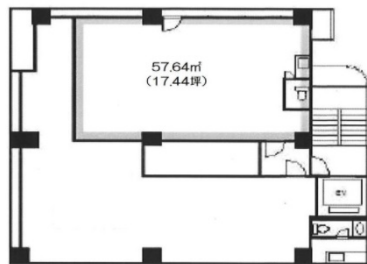

澤田聖徳ビル (SSビル)

4階17.44坪

神奈川県横浜市中区蓬莱町2-4-7

物件MAP

賃貸条件	
月額賃料	185,000円 (税別)
坪数	17.44坪
坪単価	10,608円 (税別)
共益費	賃料に含む
礼金	1ヶ月
敷金 (保証金)	1110000円
階数	4階
入居可能日	即日

ビル情報	
所在地	神奈川県横浜市中区蓬莱町2-4-7
最寄り駅	JR京浜東北線 関内駅 徒歩3分 横浜市営地下鉄ブルーライン 伊勢佐木長者町駅 徒歩3分
エリア	関内エリア
竣工	1987年1月
耐震	新耐震基準
階数	地上階
用途	事務所
構造	

設備情報	
エレベーター	1基
空調	個別空調
OAフロア	Pタイル
基準階天井高	
光ファイバー	有り
トイレ	男女共用・室内
セキュリティ	調査中
駐車場	無し

事務所移転の簡単検索サイト

Quick Service

クイックサービス

澤田聖徳ビル (SSビル) 4階17.44坪 神奈川県横浜市中区蓬莱町2-4-7

関内エリア (ビルID: 0043456) の賃貸オフィス

貸事務所・レンタルオフィス・オフィス移転ならQuickService