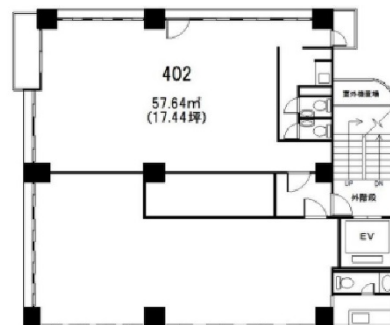

# 澤田聖徳ビル (SSビル)

4階17.44坪

神奈川県横浜市中区蓬莱町2-4-7

## 物件MAP

賃貸条件	
坪数	17.44坪
階数	4階 (402)
入居可能日	

ビル情報	
所在地	神奈川県横浜市中区蓬莱町2-4-7
最寄り駅	JR京浜東北線 関内駅 徒歩3分 横浜市営地下鉄ブルーライン 伊勢佐木長者町駅 徒歩3分
エリア	関内エリア
竣工	1987年1月
耐震	新耐震基準
階数	地上階
用途	事務所
構造	

設備情報	
エレベーター	1基
空調	個別空調
OAフロア	Pタイル
基準階天井高	
光ファイバー	有り
トイレ	男女共用・室内
セキュリティ	調査中
駐車場	無し