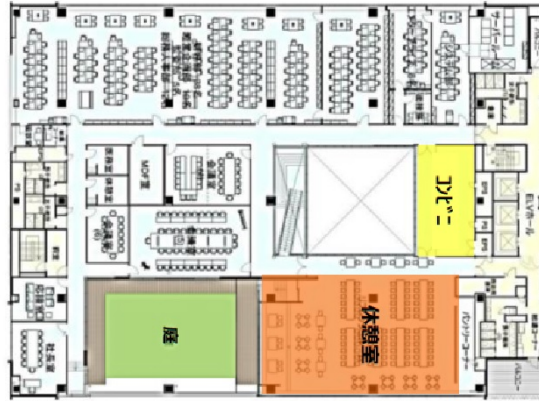

OCS東京スカイゲート 6階597.82坪

東京都江東区辰巳3-9-27

物件MAP

賃貸条件	
坪数	597.82坪
階数	6階
入居可能日	
ビル情報	
所在地	東京都江東区辰巳3-9-27
最寄り駅	東京メトロ有楽町線 辰巳駅 徒歩10分
エリア	その他江東区
竣工	2017年8月
耐震	新耐震基準
階数	地上8階
用途	倉庫・工場
構造	S造
設備情報	
エレベーター	4基
空調	個別空調
OAフロア	その他
基準階天井高	4,500mm
光ファイバー	有り
トイレ	男女別・室外
セキュリティ	有り
駐車場	有り