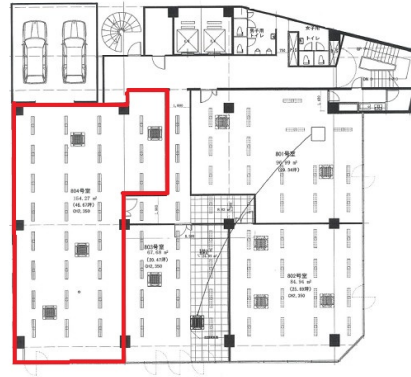

# 三栄広島ビル 8階46.67坪

広島県広島市中区舟入町2-20

## 物件MAP

賃貸条件	
月額賃料	280,000円（税別）
坪数	46.67坪
坪単価	6,000円（税別）
共益費	賃料に含む
礼金	1ヶ月
敷金（保証金）	5ヶ月
階数	8階（804）
入居可能日	2024年6月

ビル情報	
所在地	広島県広島市中区舟入町2-20
最寄り駅	広電2系統(宮島線) 土橋駅 徒歩4分 広電3系統(己斐線) 土橋駅 徒歩4分 広電6系統(江波線) 土橋駅 徒歩4分
エリア	広島市中区エリア
竣工	1975年2月
耐震	旧耐震基準
階数	地上9階 地下1階
用途	事務所
構造	RC造