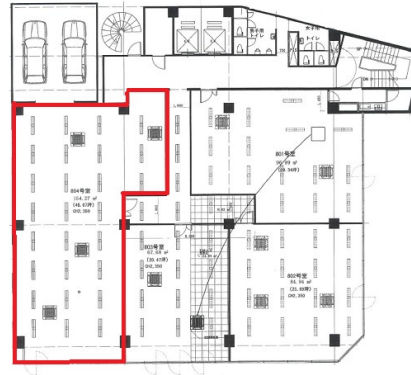

# 三栄広島ビル 8階46.67坪

広島県広島市中区舟入町2-20

## 物件MAP

賃貸条件	
月額賃料	280,000円（税別）
坪数	46.67坪
坪単価	6,000円（税別）
共益費	賃料に含む
礼金	1ヶ月
敷金（保証金）	5ヶ月
階数	8階（804）
入居可能日	2024年6月

ビル情報	
所在地	広島県広島市中区舟入町2-20
最寄り駅	広電2系統(宮島線) 土橋駅 徒歩4分 広電3系統(己斐線) 土橋駅 徒歩4分 広電6系統(江波線) 土橋駅 徒歩4分
エリア	広島市中区エリア
竣工	1975年2月
耐震	旧耐震基準
階数	地上9階 地下1階
用途	事務所
構造	RC造

設備情報	
エレベーター	2基
空調	個別空調
OAフロア	タイルカーペット
基準階天井高	
光ファイバー	有り
トイレ	男女別・室外
セキュリティ	有り
駐車場	有り

事務所移転の簡単検索サイト

Quick Service

クイックサービス

三栄広島ビル 8階46.67坪 広島県広島市中区舟入町2-20

広島市中区エリア（ビルID：0043446）の賃貸オフィス

貸事務所・レンタルオフィス・オフィス移転ならQuickService