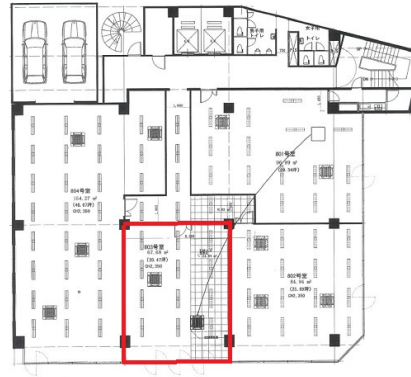

三栄広島ビル 8階20.47坪

広島県広島市中区舟入町2-20

物件MAP

賃貸条件	
月額賃料	122,727円 (税別)
坪数	20.47坪
坪単価	5,995円 (税別)
共益費	賃料に含む
礼金	1ヶ月
敷金 (保証金)	5ヶ月
階数	8階 (803)
入居可能日	2024年6月

ビル情報	
所在地	広島県広島市中区舟入町2-20
最寄り駅	広電2系統(宮島線) 土橋駅 徒歩4分 広電3系統(己斐線) 土橋駅 徒歩4分 広電6系統(江波線) 土橋駅 徒歩4分
エリア	広島市中区エリア
竣工	1975年2月
耐震	旧耐震基準
階数	地上9階 地下1階
用途	事務所
構造	RC造

設備情報	
エレベーター	2基
空調	個別空調
OAフロア	タイルカーペット
基準階天井高	
光ファイバー	有り
トイレ	男女別・室外
セキュリティ	有り
駐車場	有り