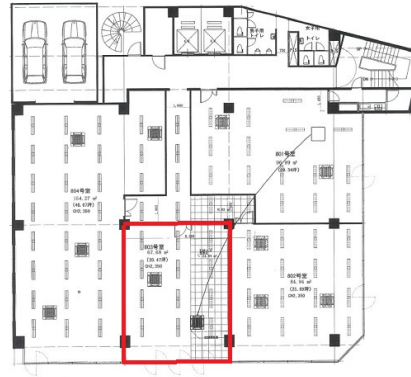

# 三栄広島ビル 8階20.47坪

広島県広島市中区舟入町2-20

## 物件MAP

賃貸条件	
月額賃料	122,727円 (税別)
坪数	20.47坪
坪単価	5,995円 (税別)
共益費	賃料に含む
礼金	1ヶ月
敷金 (保証金)	5ヶ月
階数	8階 (803)
入居可能日	2024年6月

ビル情報	
所在地	広島県広島市中区舟入町2-20
最寄り駅	広電2系統(宮島線) 土橋駅 徒歩4分 広電3系統(己斐線) 土橋駅 徒歩4分 広電6系統(江波線) 土橋駅 徒歩4分
エリア	広島市中区エリア
竣工	1975年2月
耐震	旧耐震基準
階数	地上9階 地下1階
用途	事務所
構造	RC造

設備情報	
エレベーター	2基
空調	個別空調
OAフロア	タイルカーペット
基準階天井高	
光ファイバー	有り
トイレ	男女別・室外
セキュリティ	有り
駐車場	有り

事務所移転の簡単検索サイト

三栄広島ビル 8階20.47坪 広島県広島市中区舟入町2-20

広島市中区エリア (ビルID: 0043446) の賃貸オフィス

貸事務所・レンタルオフィス・オフィス移転ならQuickService

物件詳細はこちらから