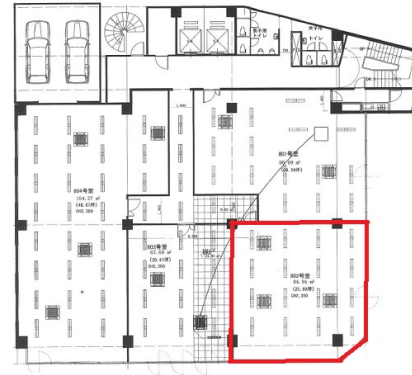

# 三栄広島ビル 8階25.69坪

広島県広島市中区舟入町2-20

## 物件MAP

賃貸条件	
月額賃料	153,636円（税別）
坪数	25.69坪
坪単価	5,980円（税別）
共益費	賃料に含む
礼金	1ヶ月
敷金（保証金）	5ヶ月
階数	8階（802）
入居可能日	2024年6月

ビル情報	
所在地	広島県広島市中区舟入町2-20
最寄り駅	広電2系統(宮島線) 土橋駅 徒歩4分 広電3系統(己斐線) 土橋駅 徒歩4分 広電6系統(江波線) 土橋駅 徒歩4分
エリア	広島市中区エリア
竣工	1975年2月
耐震	旧耐震基準
階数	地上9階 地下1階
用途	事務所
構造	RC造