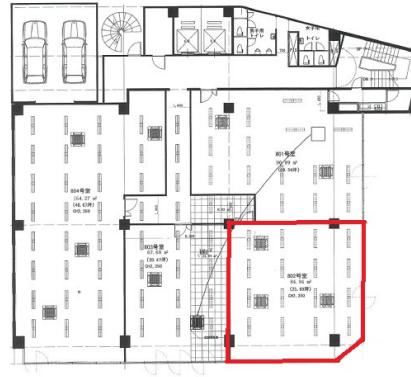

三栄広島ビル 8階25.69坪

広島県広島市中区舟入町2-20

物件MAP

賃貸条件	
月額賃料	153,636円（税別）
坪数	25.69坪
坪単価	5,980円（税別）
共益費	賃料に含む
礼金	1ヶ月
敷金（保証金）	5ヶ月
階数	8階（802）
入居可能日	2024年6月

ビル情報	
所在地	広島県広島市中区舟入町2-20
最寄り駅	広電2系統(宮島線) 土橋駅 徒歩4分 広電3系統(己斐線) 土橋駅 徒歩4分 広電6系統(江波線) 土橋駅 徒歩4分
エリア	広島市中区エリア
竣工	1975年2月
耐震	旧耐震基準
階数	地上9階 地下1階
用途	事務所
構造	RC造

設備情報	
エレベーター	2基
空調	個別空調
OAフロア	タイルカーペット
基準階天井高	
光ファイバー	有り
トイレ	男女別・室外
セキュリティ	有り
駐車場	有り

事務所移転の簡単検索サイト

三栄広島ビル 8階25.69坪 広島県広島市中区舟入町2-20

広島市中区エリア（ビルID：0043446）の賃貸オフィス

貸事務所・レンタルオフィス・オフィス移転ならQuickService

物件詳細はこちらから