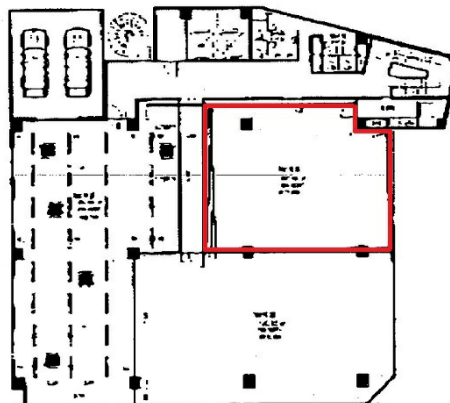

三栄広島ビル 2階32.64坪

広島県広島市中区舟入町2-20

物件MAP

賃貸条件	
月額賃料	195,455円 (税別)
坪数	32.64坪
坪単価	5,988円 (税別)
共益費	賃料に含む
礼金	1ヶ月
敷金 (保証金)	5ヶ月
階数	2階 (201)
入居可能日	即日

ビル情報	
所在地	広島県広島市中区舟入町2-20
最寄り駅	広電2系統(宮島線) 土橋駅 徒歩4分 広電3系統(己斐線) 土橋駅 徒歩4分 広電6系統(江波線) 土橋駅 徒歩4分
エリア	広島市中区エリア
竣工	1975年2月
耐震	旧耐震基準
階数	地上9階 地下1階
用途	事務所
構造	RC造

設備情報	
エレベーター	2基
空調	個別空調
OAフロア	タイルカーペット
基準階天井高	
光ファイバー	有り
トイレ	男女別・室外
セキュリティ	有り
駐車場	有り