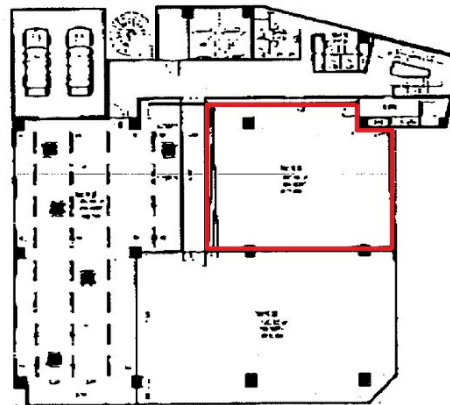

三栄広島ビル 2階32.64坪

広島県広島市中区舟入町2-20

物件MAP

賃貸条件	
月額賃料	195,455円 (税別)
坪数	32.64坪
坪単価	5,988円 (税別)
共益費	賃料に含む
礼金	1ヶ月
敷金 (保証金)	5ヶ月
階数	2階 (201)
入居可能日	即日
ビル情報	
所在地	広島県広島市中区舟入町2-20
最寄り駅	広電2系統(宮島線) 土橋駅 徒歩4分 広電3系統(己斐線) 土橋駅 徒歩4分 広電6系統(江波線) 土橋駅 徒歩4分
エリア	広島市中区エリア
竣工	1975年2月
耐震	旧耐震基準
階数	地上9階 地下1階
用途	事務所
構造	RC造
設備情報	
エレベーター	2基
空調	個別空調
OAフロア	タイルカーペット
基準階天井高	
光ファイバー	有り
トイレ	男女別・室外
セキュリティ	有り
駐車場	有り

事務所移転の簡単検索サイト

Quick Service

クイックサービス

三栄広島ビル 2階32.64坪 広島県広島市中区舟入町2-20

広島市中区エリア (ビルID: 0043446) の賃貸オフィス

貸事務所・レンタルオフィス・オフィス移転ならQuickService

物件詳細はこちらから

0120-55-2620