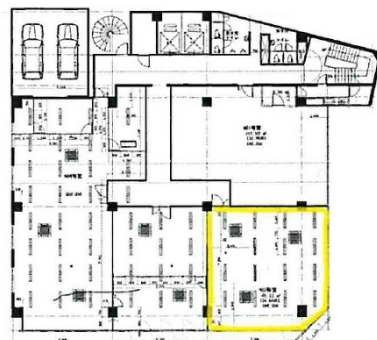

三栄広島ビル 4階25.7坪

広島県広島市中区舟入町2-20

物件MAP

賃貸条件	
坪数	25.7坪
階数	4階 (402)
入居可能日	
ビル情報	
所在地	広島県広島市中区舟入町2-20
最寄り駅	広電2系統(宮島線) 土橋駅 徒歩4分 広電3系統(己斐線) 土橋駅 徒歩4分 広電6系統(江波線) 土橋駅 徒歩4分
エリア	広島市中区エリア
竣工	1975年2月
耐震	旧耐震基準
階数	地上9階 地下1階
用途	事務所
構造	RC造
設備情報	
エレベーター	2基
空調	個別空調
OAフロア	タイルカーペット
基準階天井高	
光ファイバー	有り
トイレ	男女別・室外
セキュリティ	有り
駐車場	有り