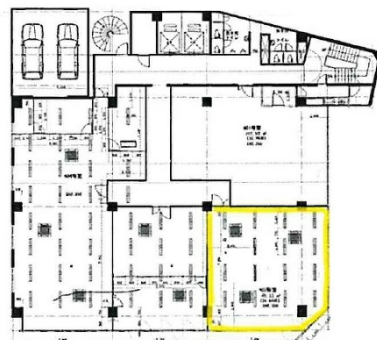

三栄広島ビル 4階25.7坪

広島県広島市中区舟入町2-20

物件MAP

賃貸条件	
坪数	25.7坪
階数	4階 (402)
入居可能日	
ビル情報	
所在地	広島県広島市中区舟入町2-20
最寄り駅	広電2系統(宮島線) 土橋駅 徒歩4分 広電3系統(己斐線) 土橋駅 徒歩4分 広電6系統(江波線) 土橋駅 徒歩4分
エリア	広島市中区エリア
竣工	1975年2月
耐震	旧耐震基準
階数	地上9階 地下1階
用途	事務所
構造	RC造
設備情報	
エレベーター	2基
空調	個別空調
OAフロア	タイルカーペット
基準階天井高	
光ファイバー	有り
トイレ	男女別・室外
セキュリティ	有り
駐車場	有り

事務所移転の簡単検索サイト

Quick Service

クイックサービス

三栄広島ビル 4階25.7坪 広島県広島市中区舟入町2-20

広島市中区エリア (ビルID: 0043446) の賃貸オフィス

貸事務所・レンタルオフィス・オフィス移転ならQuickService

物件詳細はこちらから

0120-55-2620