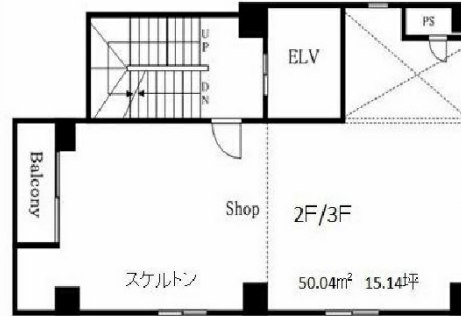

M1ビル 2階15.14坪

埼玉県さいたま市大宮区宮町1-34-3

物件MAP

賃貸条件	
坪数	15.14坪
階数	2階
入居可能日	
ビル情報	
所在地	埼玉県さいたま市大宮区宮町1-34-3
最寄り駅	JR京浜東北線 大宮駅 徒歩4分
エリア	大宮駅周辺エリア
竣工	2017年10月
耐震	新耐震基準
階数	地上6階
用途	事務所/店舗
構造	S造
設備情報	
エレベーター	1基
空調	
OAフロア	
基準階天井高	
光ファイバー	
トイレ	
セキュリティ	無し
駐車場	

事務所移転の簡単検索サイト

M1ビル 2階15.14坪 埼玉県さいたま市大宮区宮町1-34-3

大宮駅周辺エリア (ビルID: 0043438) の賃貸オフィス

クイックサービス

貸事務所・レンタルオフィス・オフィス移転なら**QuickService**

物件詳細はこちらから

0120-55-2620

【受付時間】平日9:30~18:30