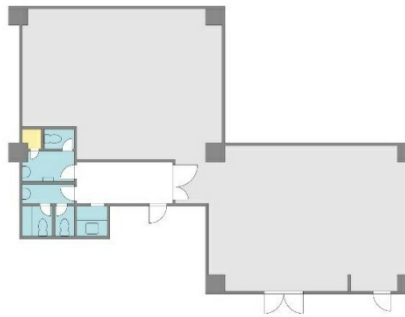

アクロスビル 1階34.37坪

東京都多摩市諏訪2-12

■ 1-C

物件MAP

賃貸条件	
月額賃料	343,700円 (税別)
坪数	34.37坪
坪単価	10,000円 (税別)
共益費	68,740円
礼金	無し
敷金 (保証金)	6ヶ月
階数	1階 (C)
入居可能日	即日

ビル情報	
所在地	東京都多摩市諏訪2-12
最寄り駅	小田急多摩線 小田急永山駅 徒歩3分 京王相模原線 京王永山駅 徒歩4分
エリア	その他東京
竣工	1990年10月
耐震	新耐震基準
階数	地上6階
用途	事務所/店舗
構造	SRC造

設備情報	
エレベーター	2基
空調	個別空調
OAフロア	その他
基準階天井高	
光ファイバー	有り
トイレ	男女別・室外
セキュリティ	無し
駐車場	有り