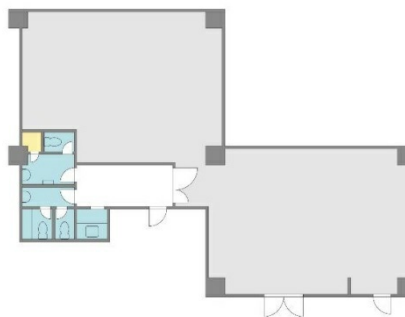

# アクロスビル 1階34.37坪

東京都多摩市諏訪2-12

■ 1-C

物件MAP

賃貸条件	
月額賃料	343,700円 (税別)
坪数	34.37坪
坪単価	10,000円 (税別)
共益費	68,740円
礼金	無し
敷金 (保証金)	6ヶ月
階数	1階 (C)
入居可能日	即日

ビル情報	
所在地	東京都多摩市諏訪2-12
最寄り駅	小田急多摩線 小田急永山駅 徒歩3分 京王相模原線 京王永山駅 徒歩4分
エリア	その他東京
竣工	1990年10月
耐震	新耐震基準
階数	地上6階
用途	事務所/店舗
構造	SRC造

設備情報	
エレベーター	2基
空調	個別空調
OAフロア	その他
基準階天井高	
光ファイバー	有り
トイレ	男女別・室外
セキュリティ	無し
駐車場	有り

事務所移転の簡単検索サイト

Quick Service

クイックサービス

アクロスビル 1階34.37坪 東京都多摩市諏訪2-12

その他東京 (ビルID: 0043437) の賃貸オフィス

貸事務所・レンタルオフィス・オフィス移転ならQuickService