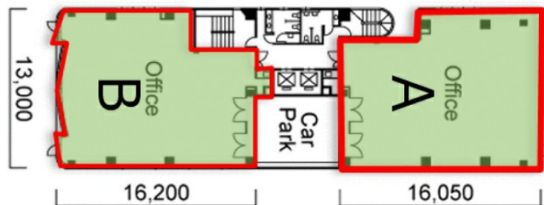

LGビル 5階59.19坪

神奈川県厚木市中町2-7-6

物件MAP

賃貸条件	
坪数	59.19坪
階数	5階 (A)
入居可能日	即日
ビル情報	
所在地	神奈川県厚木市中町2-7-6
最寄り駅	小田急小田原線 本厚木駅 徒歩3分
エリア	その他神奈川
竣工	1992年8月
耐震	新耐震基準
階数	地上8階
用途	事務所
構造	S造
設備情報	
エレベーター	2基
空調	個別空調
OAフロア	OAフロア
基準階天井高	2,500mm
光ファイバー	有り
トイレ	男女別・室外
セキュリティ	有り
駐車場	有り