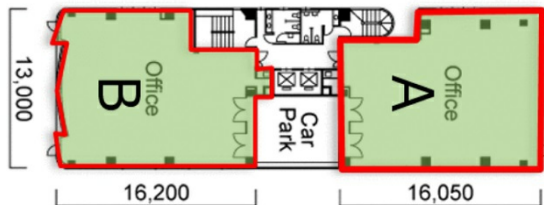

LGビル 5階58.48坪

神奈川県厚木市中町2-7-6

物件MAP

賃貸条件	
坪数	58.48坪
階数	5階 (B)
入居可能日	即日
ビル情報	
所在地	神奈川県厚木市中町2-7-6
最寄り駅	小田急小田原線 本厚木駅 徒歩3分
エリア	その他神奈川
竣工	1992年8月
耐震	新耐震基準
階数	地上8階
用途	事務所
構造	S造
設備情報	
エレベーター	2基
空調	個別空調
OAフロア	OAフロア
基準階天井高	2,500mm
光ファイバー	有り
トイレ	男女別・室外
セキュリティ	有り
駐車場	有り