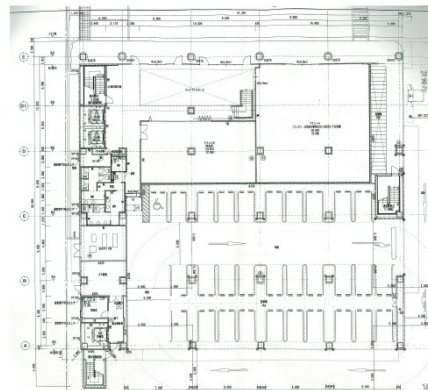

sonosaki金山 2階43.3坪

愛知県名古屋市熱田区沢下町5-5

物件MAP

賃貸条件	
坪数	43.3坪
階数	2階 (F)
入居可能日	
ビル情報	
所在地	愛知県名古屋市熱田区沢下町5-5
最寄り駅	JR中央本線 金山駅 徒歩10分 JR東海道本線 金山駅 徒歩10分 名鉄名古屋本線 金山駅 徒歩10分 名古屋市営地下鉄名城線 金山駅 徒歩10分 名古屋市営地下鉄名港線 金山駅 徒歩10分
エリア	金山・大須・上前津エリア
竣工	2018年7月
耐震	新耐震基準
階数	地上4階
用途	店舗
構造	S造
設備情報	
エレベーター	2基
空調	
OAフロア	
基準階天井高	3,000mm
光ファイバー	有り
トイレ	男女別・室外
セキュリティ	有り
駐車場	有り