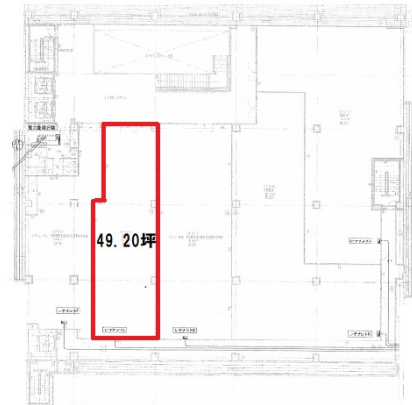

# sonosaki金山 2階49.2坪

愛知県名古屋市熱田区沢下町5-5

## 物件MAP

賃貸条件	
坪数	49.2坪
階数	2階 (E)
入居可能日	
ビル情報	
所在地	愛知県名古屋市熱田区沢下町5-5
最寄り駅	JR中央本線 金山駅 徒歩10分 JR東海道本線 金山駅 徒歩10分 名鉄名古屋本線 金山駅 徒歩10分 名古屋市営地下鉄名城線 金山駅 徒歩10分 名古屋市営地下鉄名港線 金山駅 徒歩10分
エリア	金山・大須・上前津エリア
竣工	2018年7月
耐震	新耐震基準
階数	地上4階
用途	店舗
構造	S造
設備情報	
エレベーター	2基
空調	
OAフロア	
基準階天井高	3,000mm
光ファイバー	有り
トイレ	男女別・室外
セキュリティ	有り
駐車場	有り