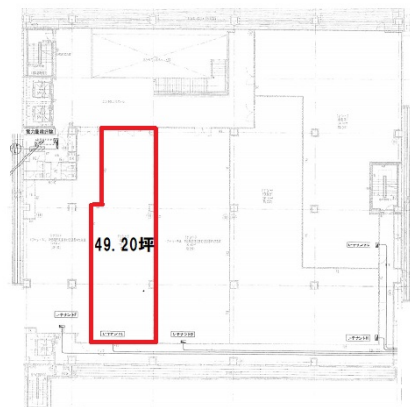

sonosaki金山 2階49.2坪

愛知県名古屋市熱田区沢下町5-5

物件MAP

賃貸条件	
坪数	49.2坪
階数	2階 (E)
入居可能日	
ビル情報	
所在地	愛知県名古屋市熱田区沢下町5-5
最寄り駅	JR中央本線 金山駅 徒歩10分 JR東海道本線 金山駅 徒歩10分 名鉄名古屋本線 金山駅 徒歩10分 名古屋市営地下鉄名城線 金山駅 徒歩10分 名古屋市営地下鉄名港線 金山駅 徒歩10分
エリア	金山・大須・上前津エリア
竣工	2018年7月
耐震	新耐震基準
階数	地上4階
用途	店舗
構造	S造
設備情報	
エレベーター	2基
空調	
OAフロア	
基準階天井高	3,000mm
光ファイバー	有り
トイレ	男女別・室外
セキュリティ	有り
駐車場	有り