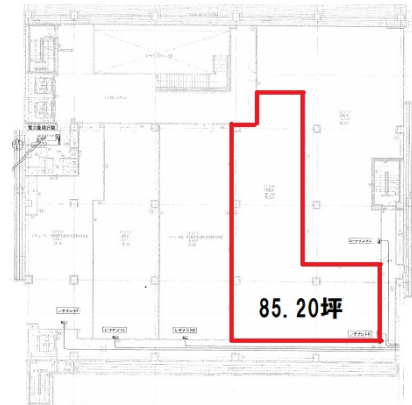

sonosaki金山 2階76.7坪

愛知県名古屋市熱田区沢下町5-5

物件MAP

賃貸条件	
坪数	76.7坪
階数	2階 (H)
入居可能日	
ビル情報	
所在地	愛知県名古屋市熱田区沢下町5-5
最寄り駅	JR中央本線 金山駅 徒歩10分 JR東海道本線 金山駅 徒歩10分 名鉄名古屋本線 金山駅 徒歩10分 名古屋市営地下鉄名城線 金山駅 徒歩10分 名古屋市営地下鉄名港線 金山駅 徒歩10分
エリア	金山・大須・上前津エリア
竣工	2018年7月
耐震	新耐震基準
階数	地上4階
用途	店舗
構造	S造
設備情報	
エレベーター	2基
空調	
OAフロア	
基準階天井高	3,000mm
光ファイバー	有り
トイレ	男女別・室外
セキュリティ	有り
駐車場	有り