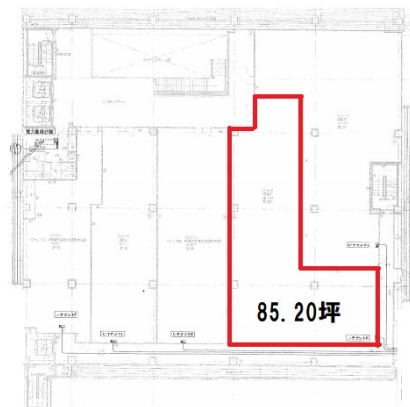

sonosaki金山 2階76.7坪

愛知県名古屋市熱田区沢下町5-5

物件MAP

| 賃貸条件 | |
|--------|--|
| 坪数 | 76.7坪 |
| 階数 | 2階 (H) |
| 入居可能日 | |
| ビル情報 | |
| 所在地 | 愛知県名古屋市熱田区沢下町5-5 |
| 最寄り駅 | JR中央本線 金山駅 徒歩10分 JR東海道本線 金山駅 徒歩10分 名鉄名古屋本線 金山駅 徒歩10分 名古屋市営地下鉄名城線 金山駅 徒歩10分 名古屋市営地下鉄名港線 金山駅 徒歩10分 |
| エリア | 金山・大須・上前津エリア |
| 竣工 | 2018年7月 |
| 耐震 | 新耐震基準 |
| 階数 | 地上4階 |
| 用途 | 店舗 |
| 構造 | S造 |
| 設備情報 | |
| エレベーター | 2基 |
| 空調 | |
| OAフロア | |
| 基準階天井高 | 3,000mm |
| 光ファイバー | 有り |
| トイレ | 男女別・室外 |
| セキュリティ | 有り |
| 駐車場 | 有り |