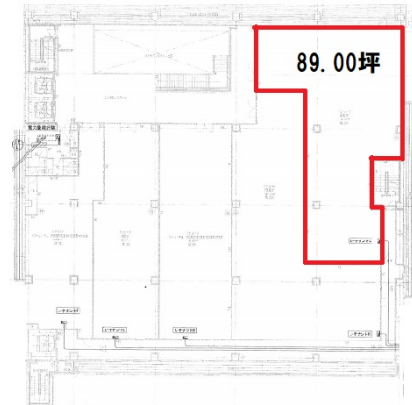

sonosaki金山 2階89坪

愛知県名古屋市熱田区沢下町5-5

物件MAP

賃貸条件	
坪数	89坪
階数	2階 (C)
入居可能日	
ビル情報	
所在地	愛知県名古屋市熱田区沢下町5-5
最寄り駅	JR中央本線 金山駅 徒歩10分 JR東海道本線 金山駅 徒歩10分 名鉄名古屋本線 金山駅 徒歩10分 名古屋市営地下鉄名城線 金山駅 徒歩10分 名古屋市営地下鉄名港線 金山駅 徒歩10分
エリア	金山・大須・上前津エリア
竣工	2018年7月
耐震	新耐震基準
階数	地上4階
用途	店舗
構造	S造
設備情報	
エレベーター	2基
空調	
OAフロア	
基準階天井高	3,000mm
光ファイバー	有り
トイレ	男女別・室外
セキュリティ	有り
駐車場	有り