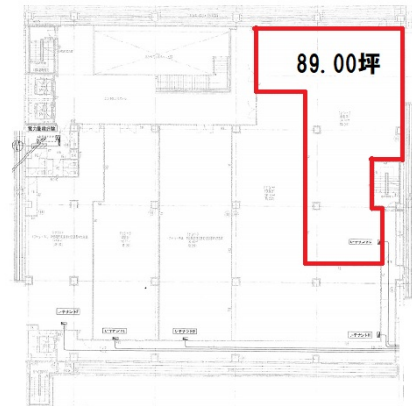

# sonosaki金山 2階89坪

愛知県名古屋市熱田区沢下町5-5

## 物件MAP

| 賃貸条件   |  |
|--------|--|
| 坪数     | 89坪  |
| 階数     | 2階 (C)   |
| 入居可能日  |  |
| ビル情報   |  |
| 所在地    | 愛知県名古屋市熱田区沢下町5-5   |
| 最寄り駅   | JR中央本線 金山駅 徒歩10分<br>JR東海道本線 金山駅 徒歩10分<br>名鉄名古屋本線 金山駅 徒歩10分<br>名古屋市営地下鉄名城線 金山駅 徒歩10分<br>名古屋市営地下鉄名港線 金山駅 徒歩10分 |
| エリア    | 金山・大須・上前津エリア   |
| 竣工     | 2018年7月  |
| 耐震     | 新耐震基準  |
| 階数     | 地上4階   |
| 用途     | 店舗   |
| 構造     | S造   |
| 設備情報   |  |
| エレベーター | 2基   |
| 空調     |  |
| OAフロア  |  |
| 基準階天井高 | 3,000mm  |
| 光ファイバー | 有り   |
| トイレ    | 男女別・室外   |
| セキュリティ | 有り   |
| 駐車場    | 有り   |