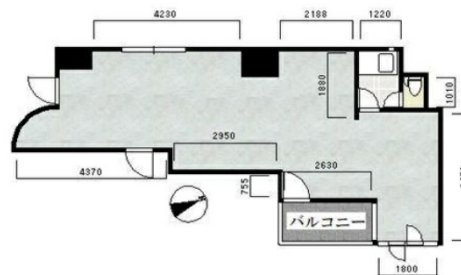

## 物件MAP

賃貸条件	
坪数	13.87坪
階数	2階
入居可能日	
ビル情報	
所在地	東京都台東区東上野1-10-1
最寄り駅	東京メトロ日比谷線 仲御徒町駅 徒歩3分 JR京浜東北線 御徒町駅 徒歩5分 都営大江戸線 上野御徒町駅 徒歩3分 つくばエクスプレス 新御徒町駅 徒歩4分 都営大江戸線 新御徒町駅 徒歩3分
エリア	上野・御徒町エリア
竣工	1992年4月
耐震	新耐震基準
階数	地上8階 地下1階
用途	事務所
構造	SRC造
設備情報	
エレベーター	1基
空調	個別空調
OAフロア	その他
基準階天井高	
光ファイバー	有り
トイレ	男女別・室内
セキュリティ	有り
駐車場	無し