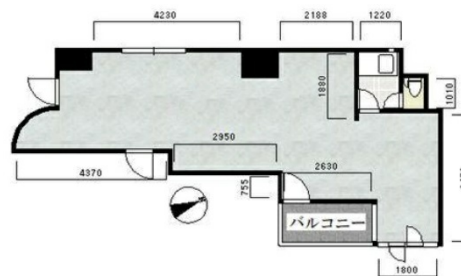

SKビル 2階13.87坪

東京都台東区東上野1-10-1

物件MAP

賃貸条件	
坪数	13.87坪
階数	2階
入居可能日	
ビル情報	
所在地	東京都台東区東上野1-10-1
最寄り駅	東京メトロ日比谷線 仲御徒町駅 徒歩3分 JR京浜東北線 御徒町駅 徒歩5分 都営大江戸線 上野御徒町駅 徒歩3分 つくばエクスプレス 新御徒町駅 徒歩4分 都営大江戸線 新御徒町駅 徒歩3分
エリア	上野・御徒町エリア
竣工	1992年4月
耐震	新耐震基準
階数	地上8階 地下1階
用途	事務所
構造	SRC造
設備情報	
エレベーター	1基
空調	個別空調
OAフロア	その他
基準階天井高	
光ファイバー	有り
トイレ	男女別・室内
セキュリティ	有り
駐車場	無し