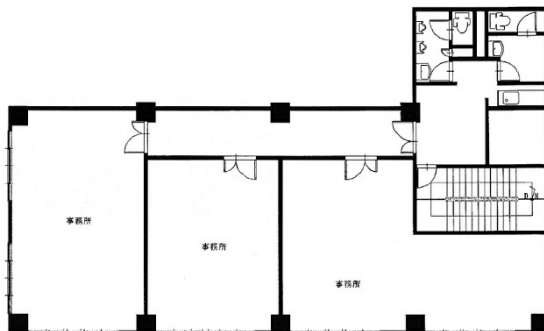

パレットパーキングビル 3階14.36坪

沖縄県那覇市久茂地1-2-3

物件MAP

賃貸条件	
坪数	14.36坪
階数	3階 (C)
入居可能日	
ビル情報	
所在地	沖縄県那覇市久茂地1-2-3
最寄り駅	ゆいレール 県庁前駅 徒歩3分
エリア	沖縄
竣工	1986年12月
耐震	新耐震基準
階数	地上4階
用途	事務所
構造	RC造
設備情報	
エレベーター	1基
空調	個別空調
OAフロア	OAフロア
基準階天井高	
光ファイバー	
トイレ	男女別・室外
セキュリティ	
駐車場	有り