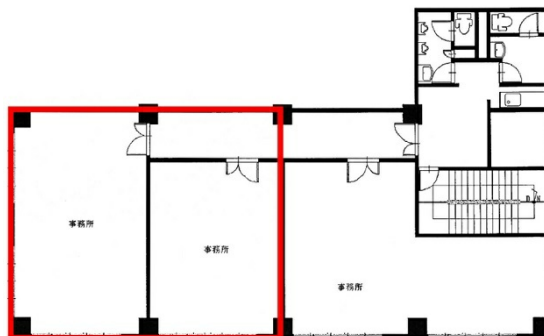

## 物件MAP

賃貸条件	
坪数	13.98坪
階数	3階 (B)
入居可能日	
ビル情報	
所在地	沖縄県那覇市久茂地1-2-3
最寄り駅	ゆいレール 県庁前駅 徒歩3分
エリア	沖縄
竣工	1986年12月
耐震	新耐震基準
階数	地上4階
用途	事務所
構造	RC造
設備情報	
エレベーター	1基
空調	個別空調
OAフロア	OAフロア
基準階天井高	
光ファイバー	
トイレ	男女別・室外
セキュリティ	
駐車場	有り