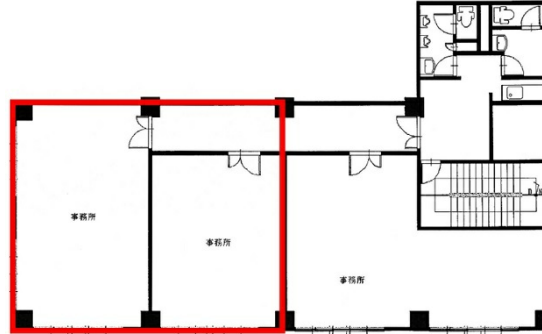

パレットパーキングビル 3階13.98坪

沖縄県那覇市久茂地1-2-3

物件MAP

賃貸条件	
坪数	13.98坪
階数	3階 (B)
入居可能日	
ビル情報	
所在地	沖縄県那覇市久茂地1-2-3
最寄り駅	ゆいレール 県庁前駅 徒歩3分
エリア	沖縄
竣工	1986年12月
耐震	新耐震基準
階数	地上4階
用途	事務所
構造	RC造
設備情報	
エレベーター	1基
空調	個別空調
OAフロア	OAフロア
基準階天井高	
光ファイバー	
トイレ	男女別・室外
セキュリティ	
駐車場	有り