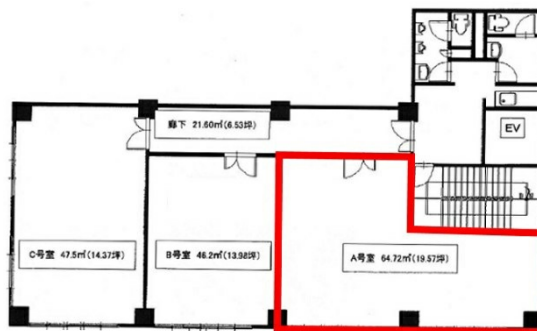

# パレットパーキングビル 3階19.57坪

沖縄県那覇市久茂地1-2-3

## 物件MAP

賃貸条件	
坪数	19.57坪
階数	3階 (A)
入居可能日	
ビル情報	
所在地	沖縄県那覇市久茂地1-2-3
最寄り駅	ゆいレール 県庁前駅 徒歩3分
エリア	沖縄
竣工	1986年12月
耐震	新耐震基準
階数	地上4階
用途	事務所
構造	RC造
設備情報	
エレベーター	1基
空調	個別空調
OAフロア	OAフロア
基準階天井高	
光ファイバー	
トイレ	男女別・室外
セキュリティ	
駐車場	有り