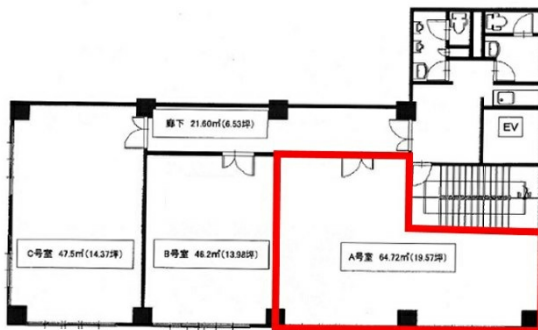

パレットパーキングビル 3階19.57坪

沖縄県那覇市久茂地1-2-3

物件MAP

賃貸条件	
坪数	19.57坪
階数	3階 (A)
入居可能日	
ビル情報	
所在地	沖縄県那覇市久茂地1-2-3
最寄り駅	ゆいレール 県庁前駅 徒歩3分
エリア	沖縄
竣工	1986年12月
耐震	新耐震基準
階数	地上4階
用途	事務所
構造	RC造
設備情報	
エレベーター	1基
空調	個別空調
OAフロア	OAフロア
基準階天井高	
光ファイバー	
トイレ	男女別・室外
セキュリティ	
駐車場	有り

事務所移転の簡単検索サイト

Quick Service

クイックサービス

パレットパーキングビル 3階19.57坪 沖縄県那覇市久茂地1-2-3

沖縄 (ビルID: 0043390) の賃貸オフィス

貸事務所・レンタルオフィス・オフィス移転ならQuickService

物件詳細はこちらから

0120-55-2620