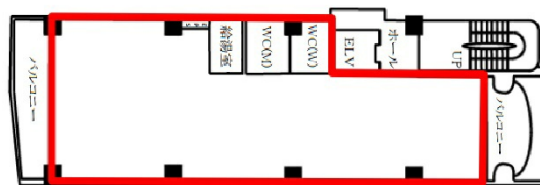

MKビル 9階42.5坪

埼玉県川越市脇田本町1-9

物件MAP

賃貸条件	
坪数	42.5坪
階数	9階
入居可能日	
ビル情報	
所在地	埼玉県川越市脇田本町1-9
最寄り駅	JR川越線 川越駅 徒歩1分
エリア	その他埼玉
竣工	1989年
耐震	新耐震基準
階数	地上6階
用途	事務所/店舗
構造	調査中
設備情報	
エレベーター	
空調	
OAフロア	その他
基準階天井高	
光ファイバー	調査中
トイレ	調査中
セキュリティ	調査中
駐車場	無し